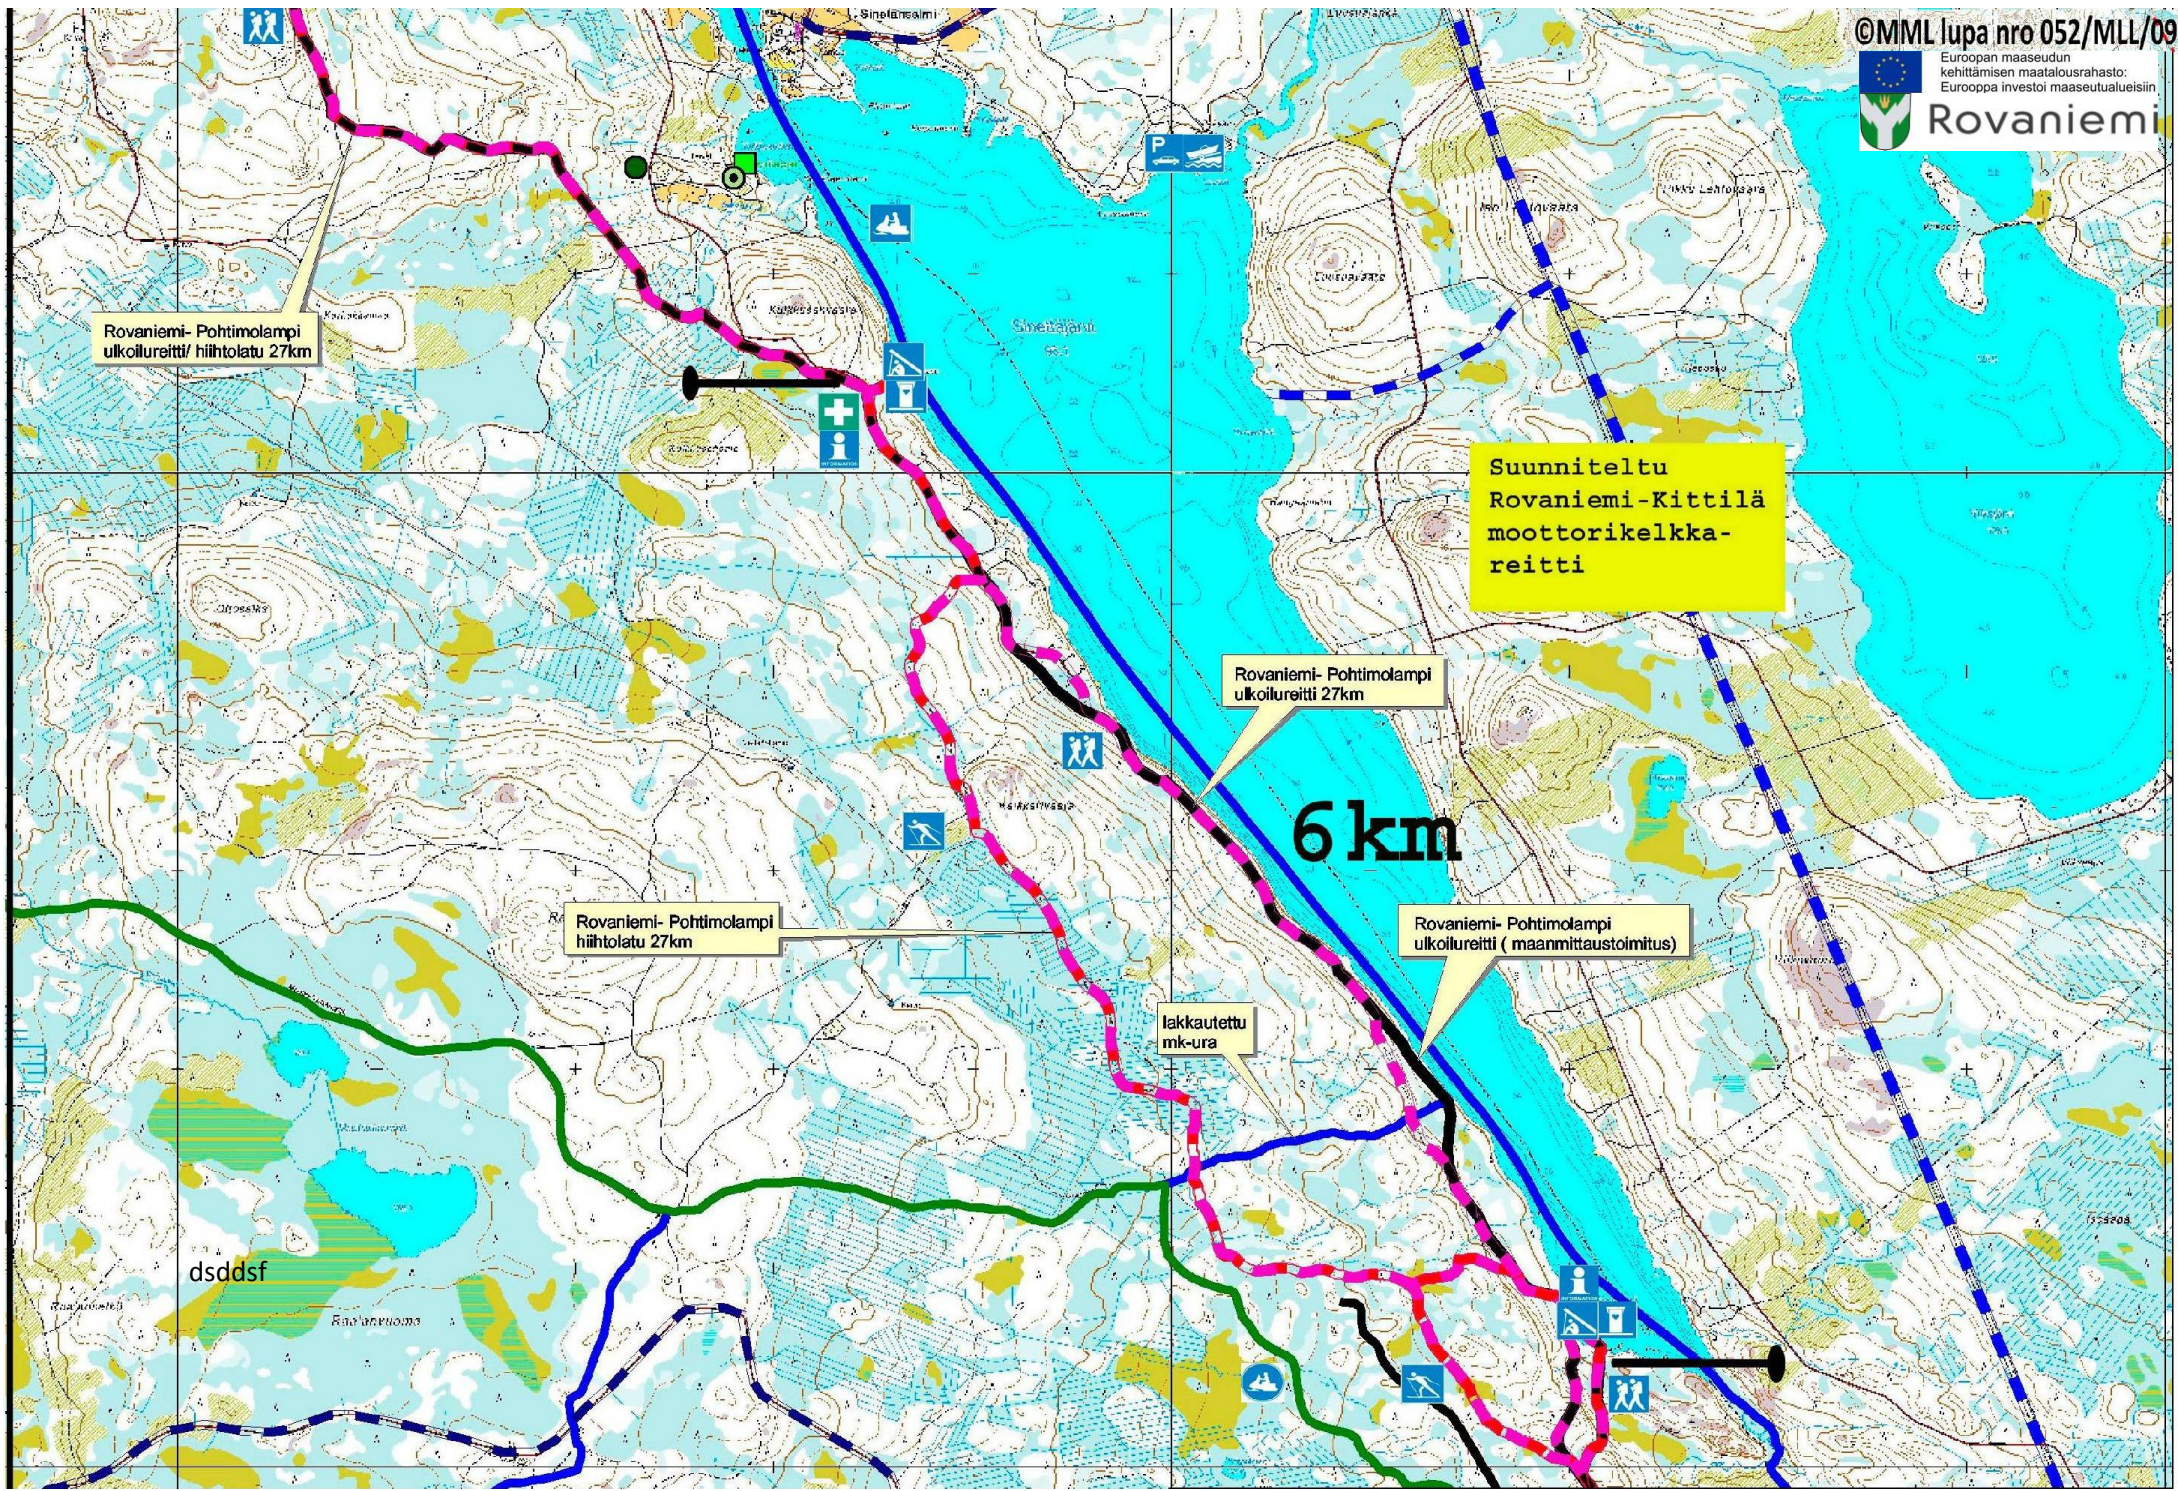

Rovaniemi-Pohtimolampi ulkoilureitti ja -alue. Kartta2.

Rovaniemi- Pohtimolampi
ulkoilureitti/ hiihtolatu 27km

Suunniteltu
Rovaniemi-Kittilä
moottorikelkka-
reitti

Rovaniemi- Pohtimolampi
ulkoilureitti 27km

6 km

Rovaniemi- Pohtimolampi
hiihtolatu 27km

Rovaniemi- Pohtimolampi
ulkoilureitti (maanmittaustoimitus)

lakkautettu
mk-ura

dsddsf

Rovaniemi-Pohtimolampi ulkoilureitti ja -alue. Kartta 3.